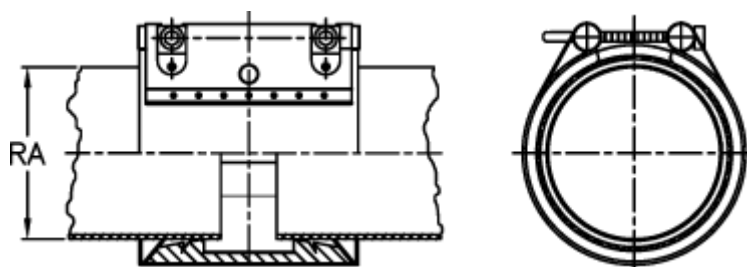

Varenummer: 025748400193
Beskrivelse: Norma Connect rørkobling
GRIP E W2 Ø=193,0 NBR, 10 bar

Mål

Note = Kontakt os for yderligere informationer.

RA = 193